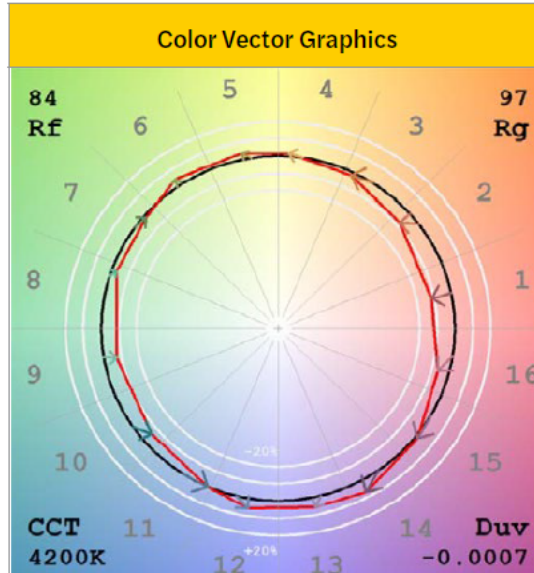

Flat Panel

Performance Table

Product Code	Wattage	3500K		4000K		5000K	
		Lumen (lm)	Efficacy (lm/W)	Lumen (lm)	Efficacy (lm/W)	Lumen (lm)	Efficacy (lm/W)
FPL-14-LS-CS-UNV	20W	2595	134	2660	141	2628	136
	25W	3163	132	3263	139	3204	134
	30W	3608	129	3730	137	3646	131
FPL-22-LS-CS-UNV	20W	2735	136	2857	145	2871	142
	30W	3875	131	4085	142	4050	136
	35W	4385	128	4631	139	4561	134
FPL-24-LS-CS-UNV	30W	3977	135	4167	146	4158	141
	35W	4565	132	4814	144	4770	138
	45W	5660	126	5993	139	5882	131

Dimmer Compatibility List

Dimmer Brand	Series
LEVITON	IP70-LFZ
LEVITON	DVSTV-WH
COOPER	DF10-PC1

Photometric Information

90520 FPL-24-LS-CS-UNV_4000K_30W

Zonal Lumen Summary

Zonal	Lumens	% Fixture
0° - 10°	143	3%
10° - 20°	387	9%
20° - 30°	588	14%
30° - 40°	713	17%
40° - 50°	745	18%
50° - 60°	677	16%
60° - 70°	520	12%
70° - 80°	304	7%
80° - 90°	90	2%
0° - 90°	4,167	100%

Information

RF	84
RG	97

**LED 2X4 Flat Panel Lumen & Color Selectable 120-277V Dimm -
Specification Sheet**

Product #: 90520 Product Code: FPL-24-LS-CS-UNV

2x4