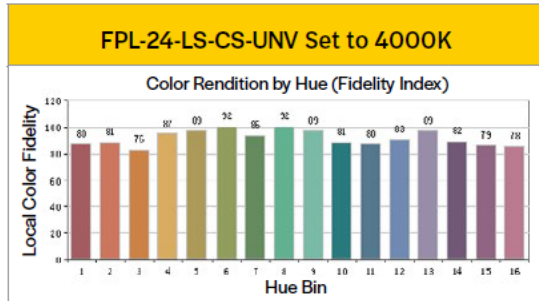

Flat Panel

Performance Table

Product Code	Wattage	3500K		4000K		5000K	
		Lumen (lm)	Efficacy (lm/W)	Lumen (lm)	Efficacy (lm/W)	Lumen (lm)	Efficacy (lm/W)
FPL-14-LS-CS-UNV	20W	2595	134	2660	141	2628	136
	25W	3163	132	3263	139	3204	134
	30W	3608	129	3730	137	3646	131
FPL-22-LS-CS-UNV	20W	2735	136	2857	145	2871	142
	30W	3875	131	4085	142	4050	136
	35W	4385	128	4631	139	4561	134
FPL-24-LS-CS-UNV	30W	3977	135	4167	146	4158	141
	35W	4565	132	4814	144	4770	138
	45W	5660	126	5993	139	5882	131

Dimmer Compatibility List

Dimmer Brand	Series
LEVITON	IP70-LFZ
LEVITON	DVSTV-WH
COOPER	DF10-PC1

Photometric Information

90520 FPL-24-LS-CS-UNV_4000K_30W

Zonal Lumen Summary

Zonal	Lumens	% Fixture
0° - 10°	143	3%
10° - 20°	387	9%
20° - 30°	588	14%
30° - 40°	713	17%
40° - 50°	745	18%
50° - 60°	677	16%
60° - 70°	520	12%
70° - 80°	304	7%
80° - 90°	90	2%
0° - 90°	4,167	100%