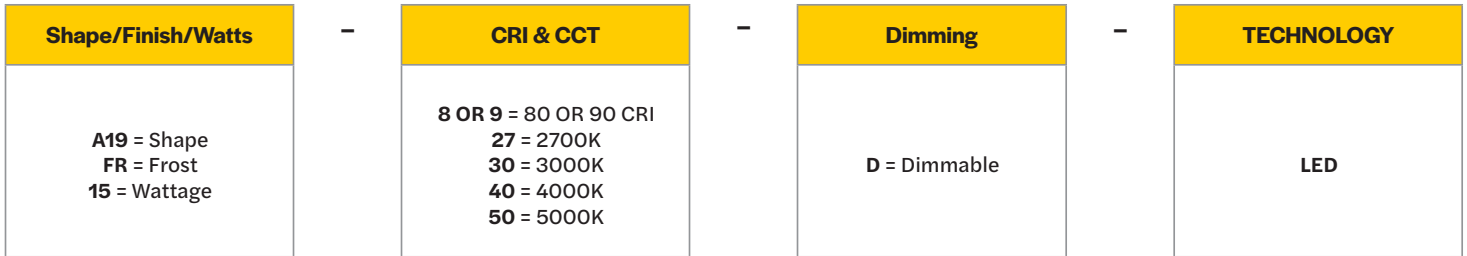

ProLED 100W Equivalent A19

Ordering Logic

Ordering Information

Product SKU	Product Code	Product Description
88061	A19FR15-827-DIM-LED	15 watt A19 2700K dimmable E26 base
88062	A19FR15-830-DIM-LED	15 watt A19 3000K dimmable E26 base
88063	A19FR15-840-DIM-LED	15 watt A19 4000K dimmable E26 base
88064	A19FR15-850-DIM-LED	15 watt A19 5000K dimmable E26 base
88065	A19FR15-927-DIM-LED-T20JA82019	15 watt A19 2700K dimmable 90CRI E26 base Title 20/24-JA82019
88066	A19FR15-930-DIM-LED-T20JA82019	15 watt A19 3000K dimmable 90CRI E26 base Title 20/24-JA82019
88067	A19FR15-940-DIM-LED-T20JA82019	15 watt A19 4000K dimmable 90CRI E26 base Title 20/24-JA82019
88068	A19FR15-950-DIM-LED-T20	15 watt A19 5000K dimmable 90CRI E26 base Title 20