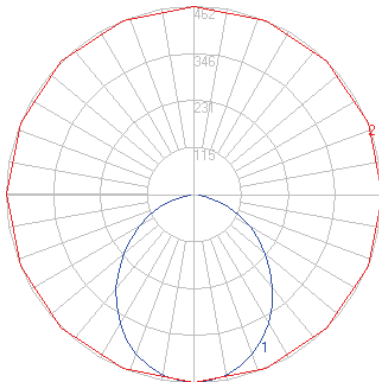

ProLED Select Gimbal Downlight 6 Inch 10W

Settings: 2700K

Zonal Lumen Summary

Zone	Lumens
0-10	30.62
10-20	85.44
20-30	122.93
30-40	137.33
40-50	129.81
50-60	106.93
60-70	75.66
70-80	41.33
80-90	12.78
90-100	0.00
100-110	0.00
110-120	0.00
120-130	0.00
130-140	0.00
140-150	0.00
150-160	0.00
160-170	0.00
170-180	0.00