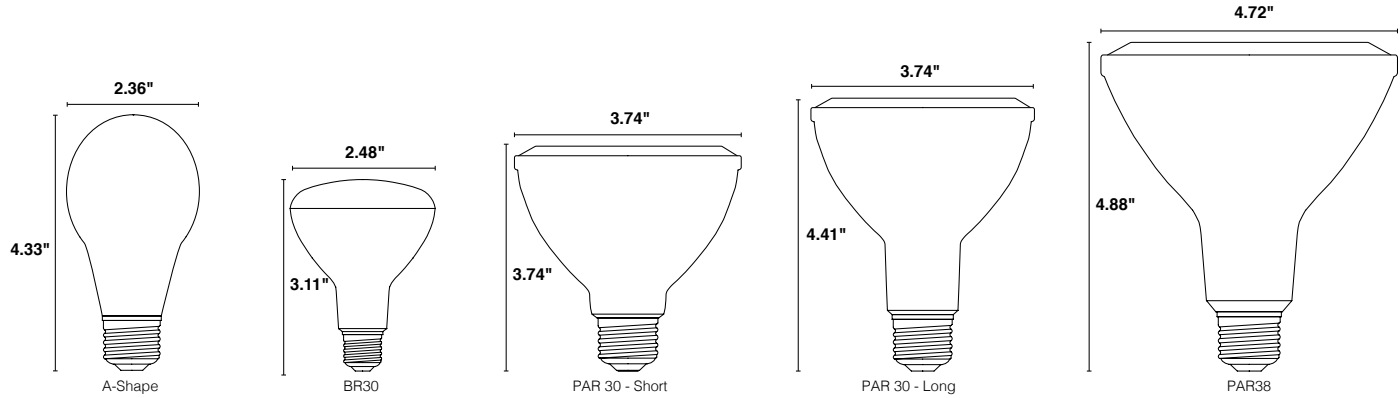

Project: _____ Date: _____

Comments: _____ Initials: _____

Dimensions

Ordering Information

Lamp Wattage	Base	Product #	Product Code	Color Temp.	CRI	Lumens	Useful Life*	Beam Spread	Pkg. Qty.	Volts	Equivalent Wattage
A-Shape											
6	E26	84977	A19FR6/927/T20/LED	2700	>90	450	15,000	230°	1/60	120	40W
6	E26	84978	A19FR6/930/T20/LED	3000	>90	450	15,000	230°	1/60	120	40W
9	E26	84980	A19FR9/927/T20/LED	2700	>90	800	15,000	230°	1/60	120	60W
9	E26	84981	A19FR9/930/T20/LED	3000	>91	800	15,000	230°	1/60	120	60W
9	E26	84982	A19FR9/950/T20/LED	5000	>92	800	15,000	230°	1/60	120	60W
12	E26	84983	A19FR12/927/T20/LED	2700	>90	1100	15,000	230°	1/60	120	75W
12	E26	84984	A19FR12/930/T20/LED	3000	>90	1100	15,000	230°	1/60	120	75W
Reflector Lamps											
8	E26	84985	BR30FL8/927/T20/LED	2700	90	720	25,000	120°	1/48	120	65W
8	E26	84986	BR30FL8/930/T20/LED	3000	90	720	25,000	120°	1/48	120	65W
PAR Lamps											
12	E26	84987	PAR30FL12S/927/T20/LED	2700	94	975	25,000	40°	1/48	120	75W
12	E26	84988	PAR30FL12S/930/T20/LED	3000	94	975	25,000	40°	1/48	120	75W
12	E26	84989	PAR30FL12S/940/T20/LED	4000	94	975	25,000	40°	1/48	120	75W
12	E26	84990	PAR30FL12S/950/T20/LED	5000	94	975	25,000	40°	1/48	120	75W
12	E26	84991	PAR30FL12L/927/T20/LED	2700	94	975	25,000	40°	1/48	120	75W
12	E26	84992	PAR30FL12L/930/T20/LED	3000	94	975	25,000	40°	1/48	120	75W
12	E26	84993	PAR30FL12L/940/T20/LED	4000	94	975	25,000	40°	1/48	120	75W
12	E26	84994	PAR30FL12L/950/T20/LED	5000	94	975	25,000	40°	1/48	120	75W
15	E26	84995	PAR38FL15/927/T20/LED	2700	94	1250	25,000	40°	1/30	120	90W
15	E26	84996	PAR38FL15/930/T20/LED	3000	94	1250	25,000	40°	1/30	120	90W
15	E26	84997	PAR38FL15/940/T20/LED	4000	94	1250	25,000	40°	1/30	120	90W
15	E26	84998	PAR38FL15/950/T20/LED	5000	94	1250	25,000	40°	1/30	120	90W